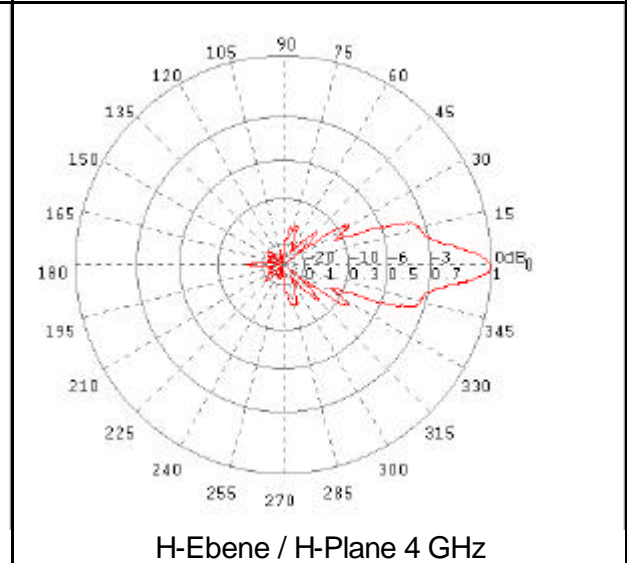

E-Ebene / E-Plane 3 GHz

H-Ebene / H-Plane 3 GHz

E-Ebene / E-Plane 3.5 GHz

H-Ebene / H-Plane 3.5 GHz

E-Ebene / E-Plane 4 GHz

H-Ebene / H-Plane 4 GHz

SCHWARZBECK MESS - ELEKTRONIK

An der Klinge 29 D-69250 Schönau Tel.: 06228/1001 Fax.: (49)6228/1003