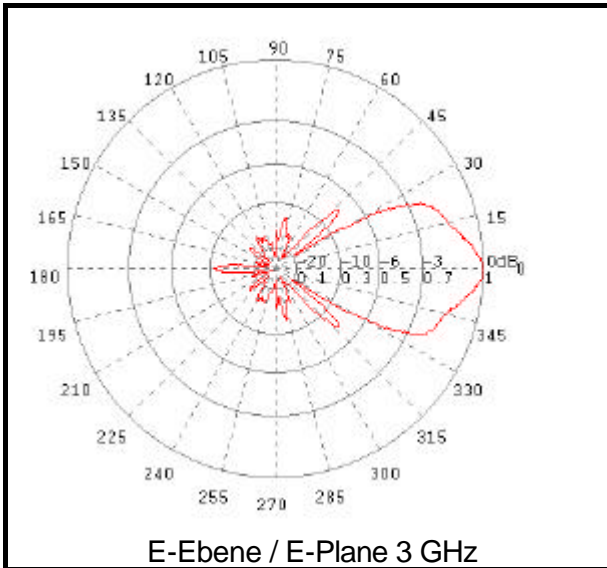

E-Ebene / E-Plane 2.5 GHz

SCHWARZBECK MESS - ELEKTRONIK

An der Klinge 29 D-69250 Schönau Tel.: 06228/1001 Fax.: (49)6228/1003

Dual polarisierte Breitband Hornantenne BBHX 9120 E

Dual polarised broadband horn antenna BBHX 9120 E

E-Ebene / E-Plane 3 GHz