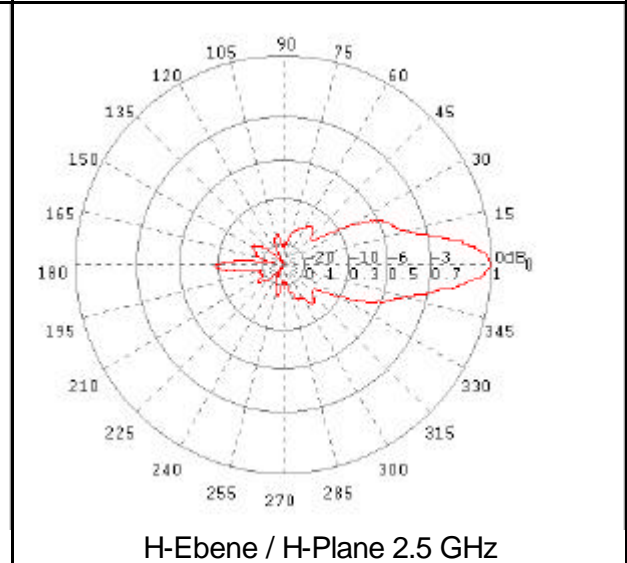

Dual polarisierte Breitband Hornantenne BBHX 9120 E

Dual polarised broadband horn antenna BBHX 9120 E

E-Ebene / E-Plane 1.8 GHz

H-Ebene / H-Plane 1.8 GHz

E-Ebene / E-Plane 2 GHz

H-Ebene / H-Plane 2 GHz

E-Ebene / E-Plane 2.5 GHz