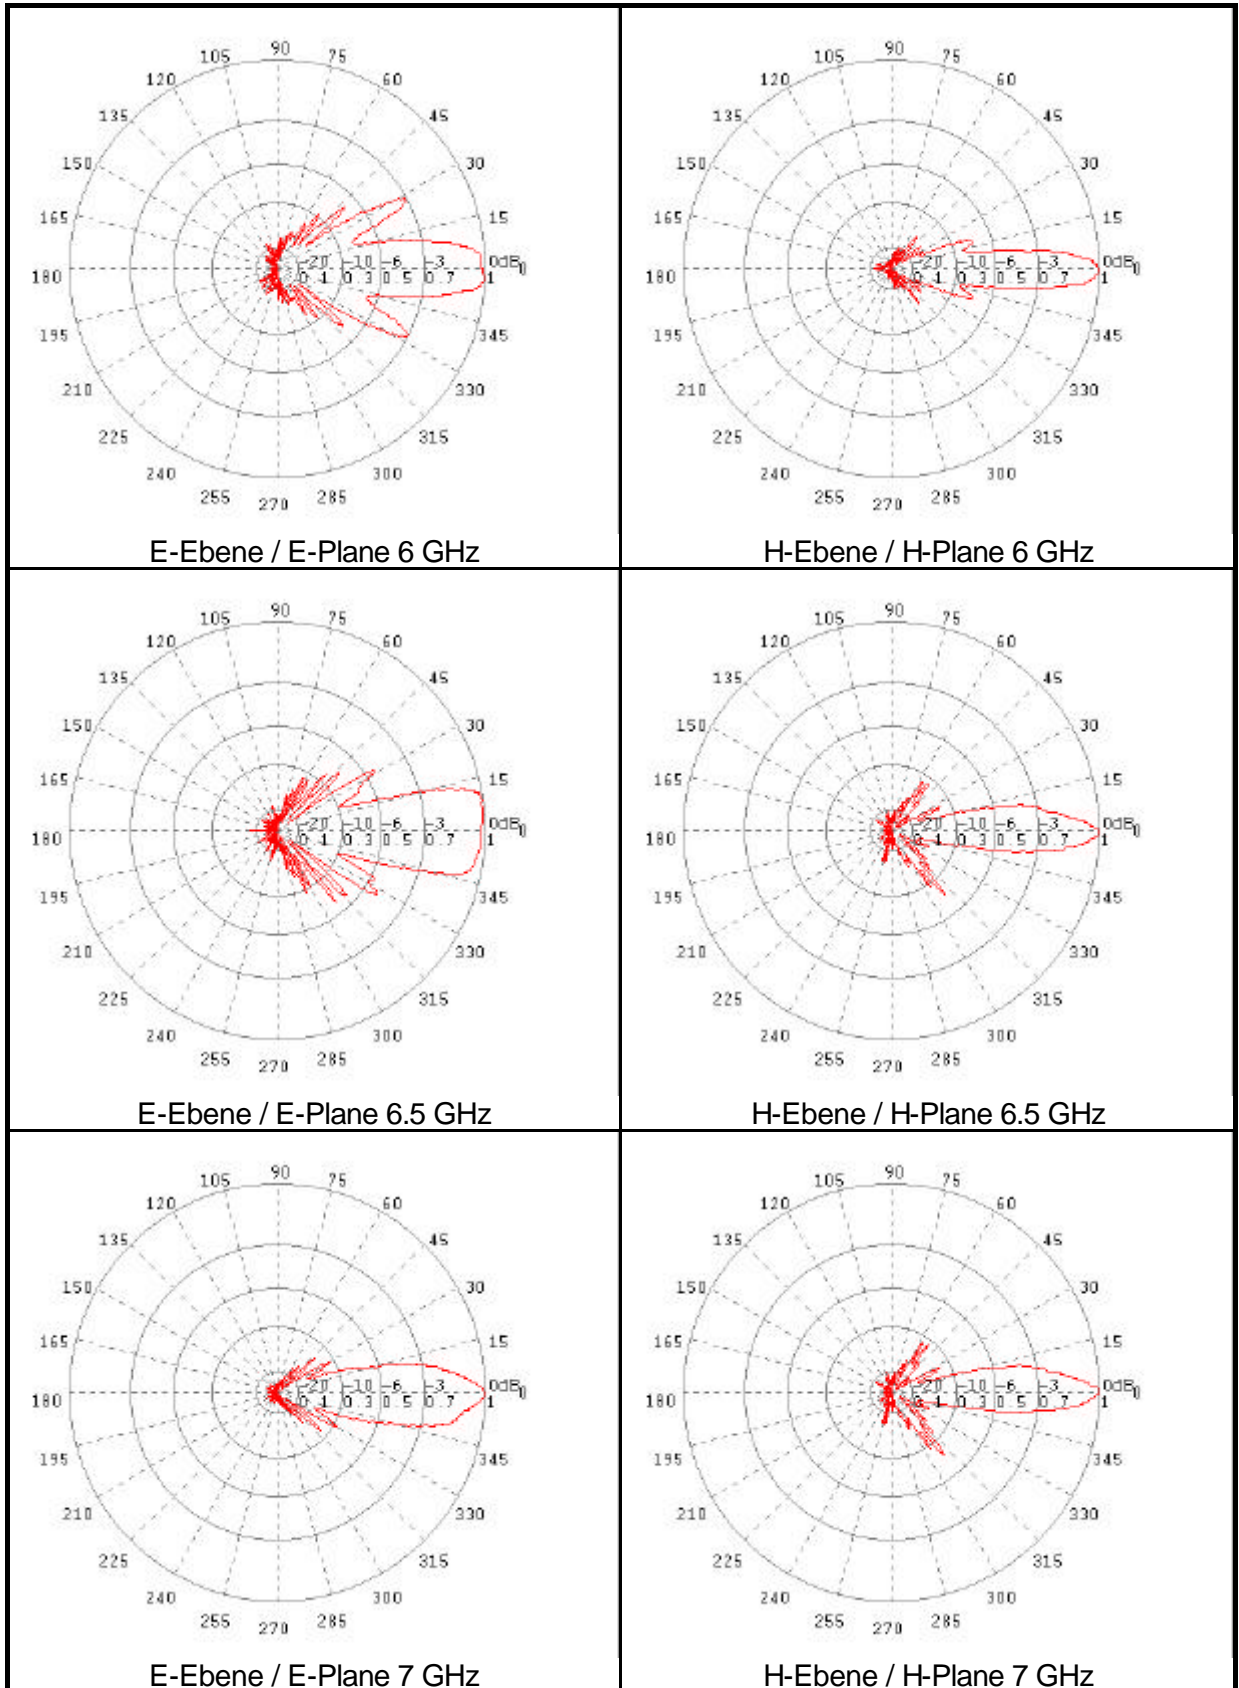

SCHWARZBECK MESS - ELEKTRONIK

An der Klinge 29 D-69250 Schönau Tel.: 06228/1001 Fax.: (49)6228/1003

Dual polarisierte Breitband Hornantenne BBHX 9120 E

Dual polarised broadband horn antenna BBHX 9120 E