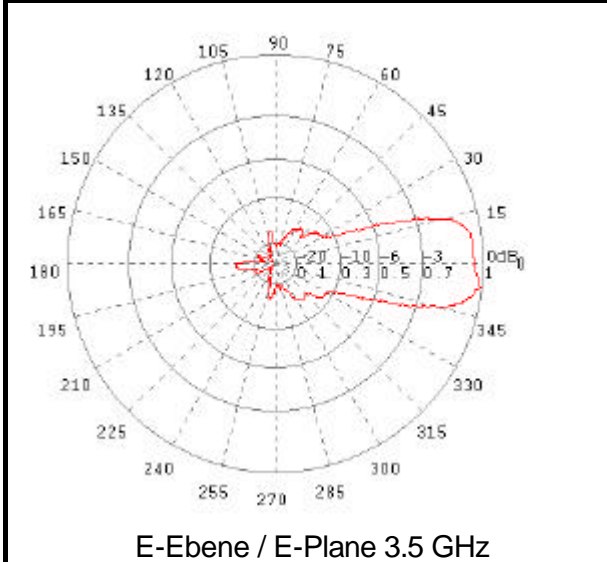

Dual polarisierte Breitband Hornantenne BBHX 9120 E

Dual polarised broadband horn antenna BBHX 9120 E

E-Ebene / E-Plane 1.8 GHz

H-Ebene / H-Plane 1.8 GHz

E-Ebene / E-Plane 2 GHz

H-Ebene / H-Plane 2 GHz

E-Ebene / E-Plane 2.5 GHz

E-Ebene / E-Plane 3 GHz

H-Ebene / H-Plane 3 GHz

E-Ebene / E-Plane 3.5 GHz

H-Ebene / H-Plane 3.5 GHz

E-Ebene / E-Plane 4 GHz

H-Ebene / H-Plane 4 GHz

SCHWARZBECK MESS - ELEKTRONIK

An der Klinge 29 D-69250 Schönau Tel.: 06228/1001 Fax.: (49)6228/1003