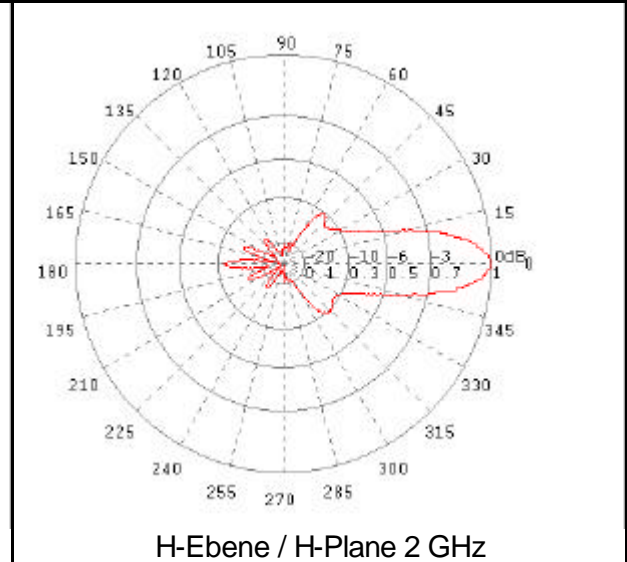

Dual polarisierte Breitband Hornantenne BBHX 9120 E

Dual polarised broadband horn antenna BBHX 9120 E

E-Ebene / E-Plane 1.8 GHz

H-Ebene / H-Plane 1.8 GHz

E-Ebene / E-Plane 2 GHz

H-Ebene / H-Plane 2 GHz

E-Ebene / E-Plane 2.5 GHz