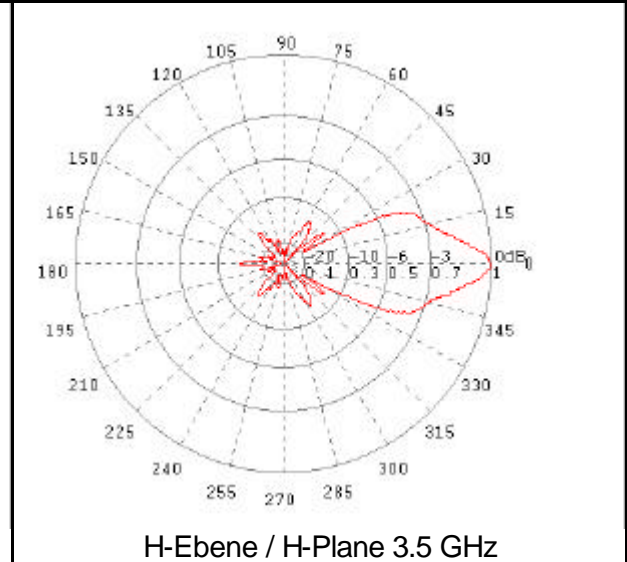

H-Ebene / H-Plane 3 GHz

H-Ebene / H-Plane 3.5 GHz