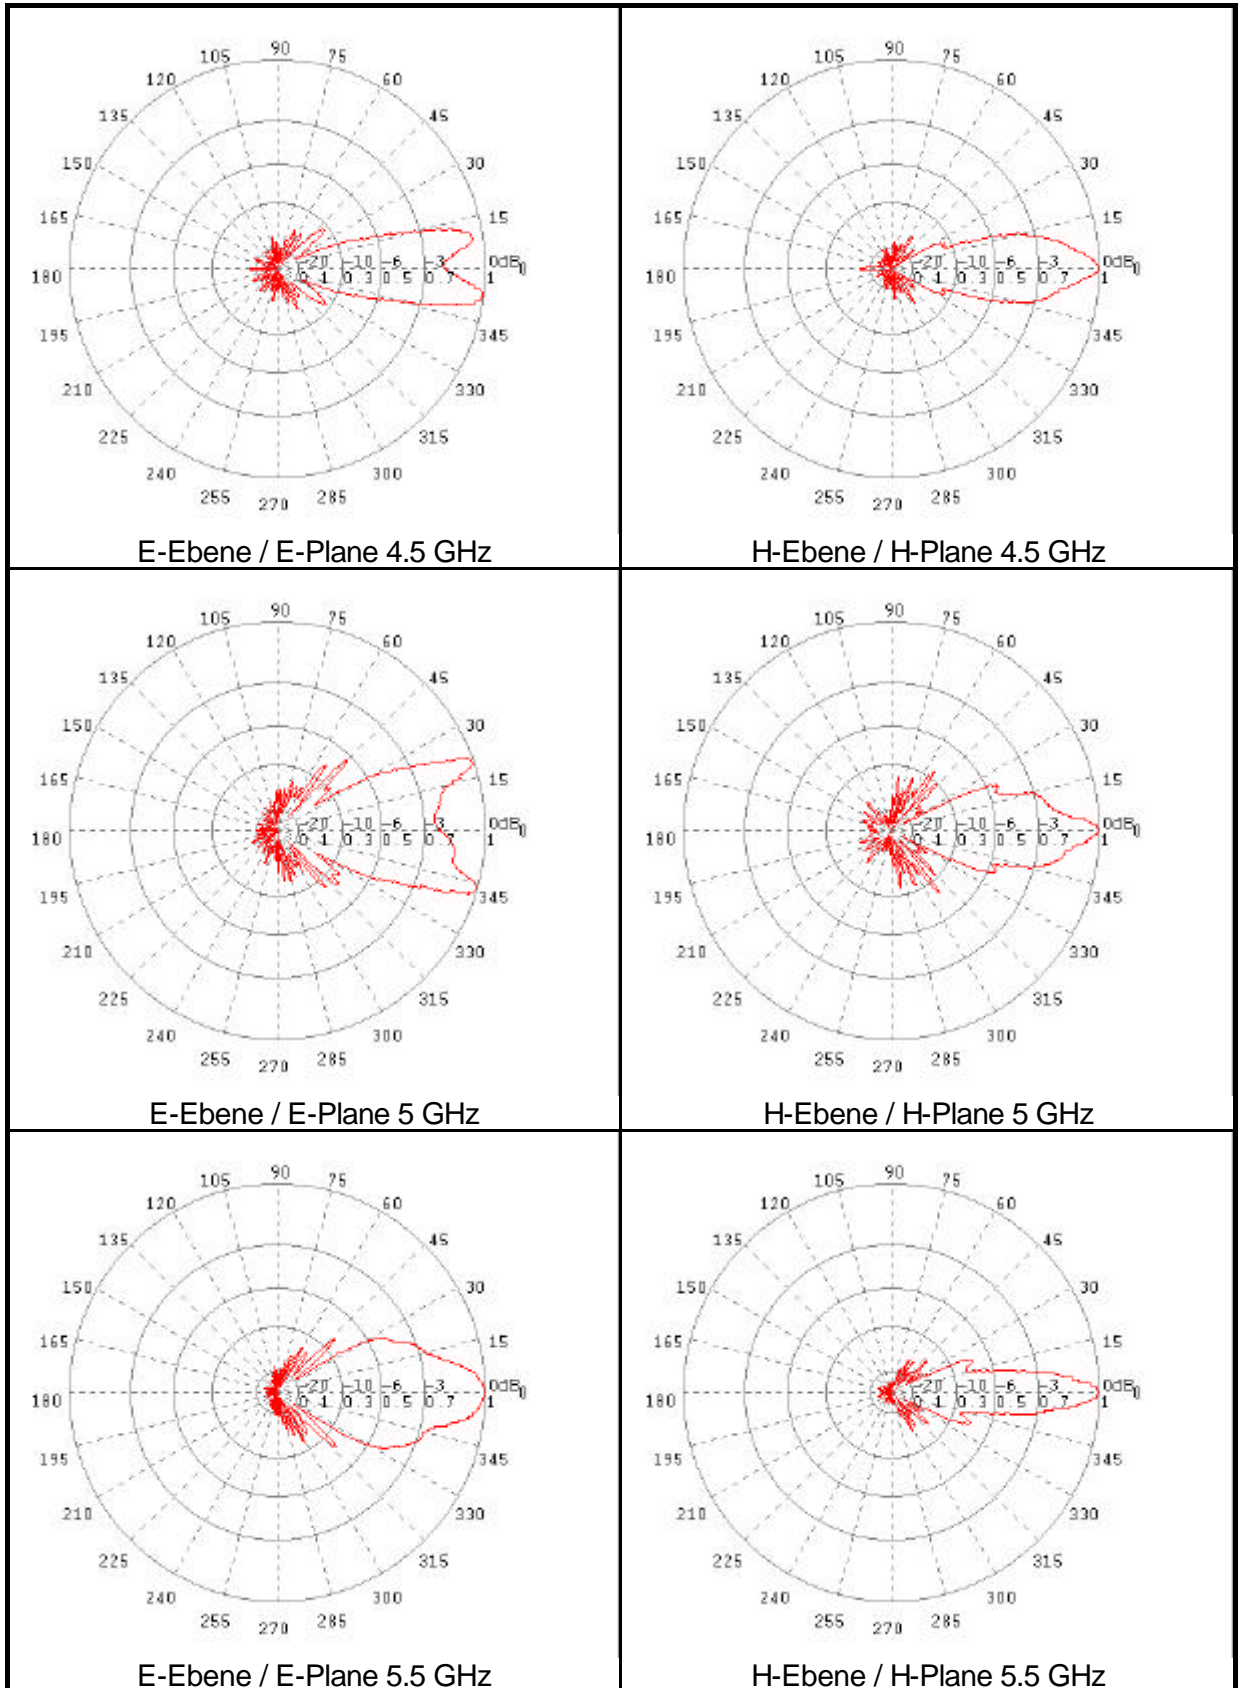

SCHWARZBECK MESS - ELEKTRONIK

An der Klinge 29 D-69250 Schönau Tel.: 06228/1001 Fax.: (49)6228/1003

Dual polarisierte Breitband Hornantenne BBHX 9120 E

Dual polarised broadband horn antenna BBHX 9120 E