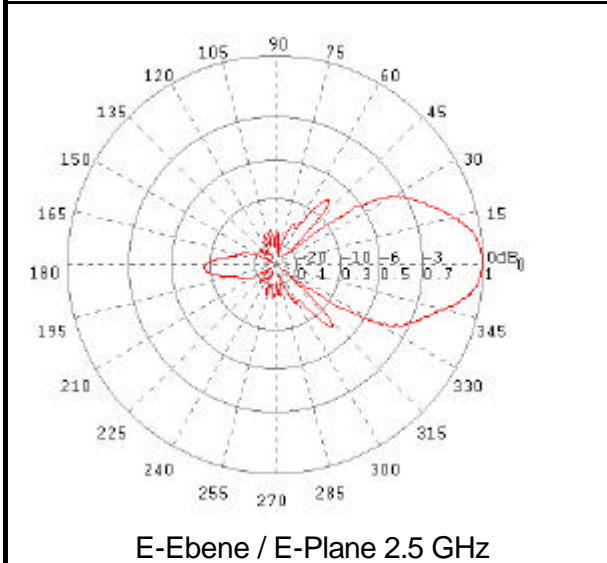

Dual polarisierte Breitband Hornantenne BBHX 9120 E

Dual polarised broadband horn antenna BBHX 9120 E

E-Ebene / E-Plane 1.8 GHz

H-Ebene / H-Plane 1.8 GHz

E-Ebene / E-Plane 2 GHz

H-Ebene / H-Plane 2 GHz

E-Ebene / E-Plane 2.5 GHz