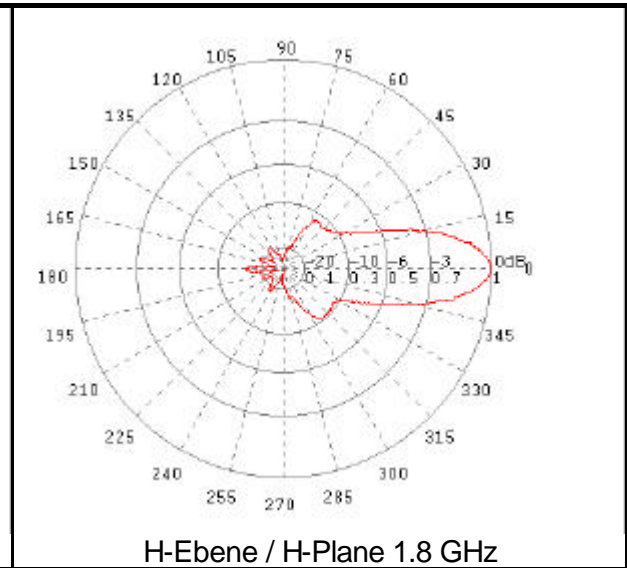

Dual polarisierte Breitband Hornantenne BBHX 9120 E

Dual polarised broadband horn antenna BBHX 9120 E

E-Ebene / E-Plane 1.8 GHz

H-Ebene / H-Plane 1.8 GHz

E-Ebene / E-Plane 2 GHz

H-Ebene / H-Plane 2 GHz

E-Ebene / E-Plane 2.5 GHz