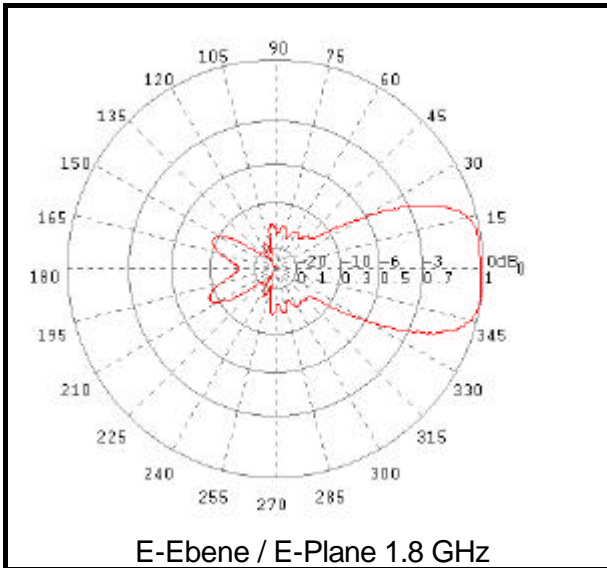

Dual polarisierte Breitband Hornantenne BBHX 9120 E

Dual polarised broadband horn antenna BBHX 9120 E

E-Ebene / E-Plane 1.8 GHz

H-Ebene / H-Plane 1.8 GHz

E-Ebene / E-Plane 2 GHz

H-Ebene / H-Plane 2 GHz

E-Ebene / E-Plane 2.5 GHz