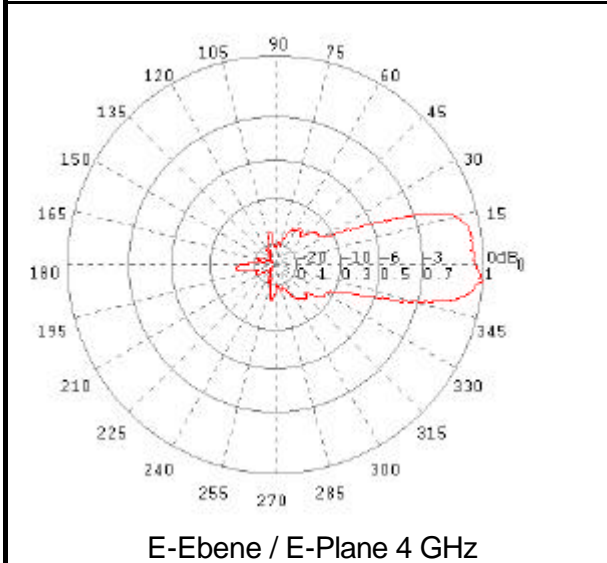

E-Ebene / E-Plane 3 GHz

H-Ebene / H-Plane 3 GHz

E-Ebene / E-Plane 3.5 GHz

H-Ebene / H-Plane 3.5 GHz

E-Ebene / E-Plane 4 GHz

H-Ebene / H-Plane 4 GHz

SCHWARZBECK MESS - ELEKTRONIK

An der Klinge 29 D-69250 Schönau Tel.: 06228/1001 Fax.: (49)6228/1003