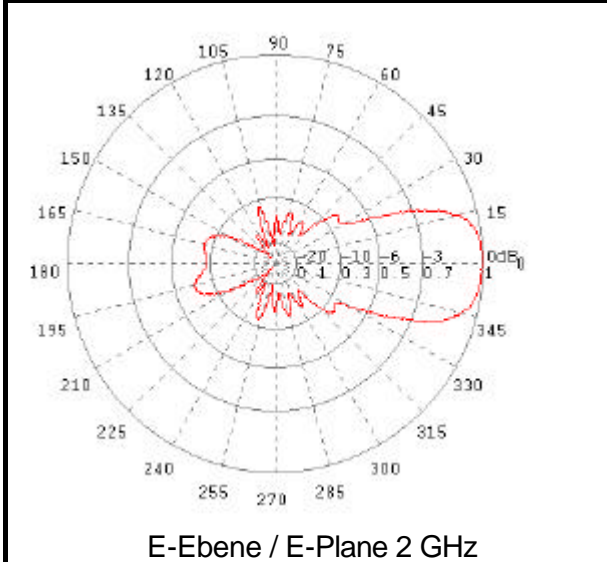

Dual polarisierte Breitband Hornantenne BBHX 9120 E

Dual polarised broadband horn antenna BBHX 9120 E

E-Ebene / E-Plane 1.8 GHz

H-Ebene / H-Plane 1.8 GHz

E-Ebene / E-Plane 2 GHz

H-Ebene / H-Plane 2 GHz

E-Ebene / E-Plane 2.5 GHz