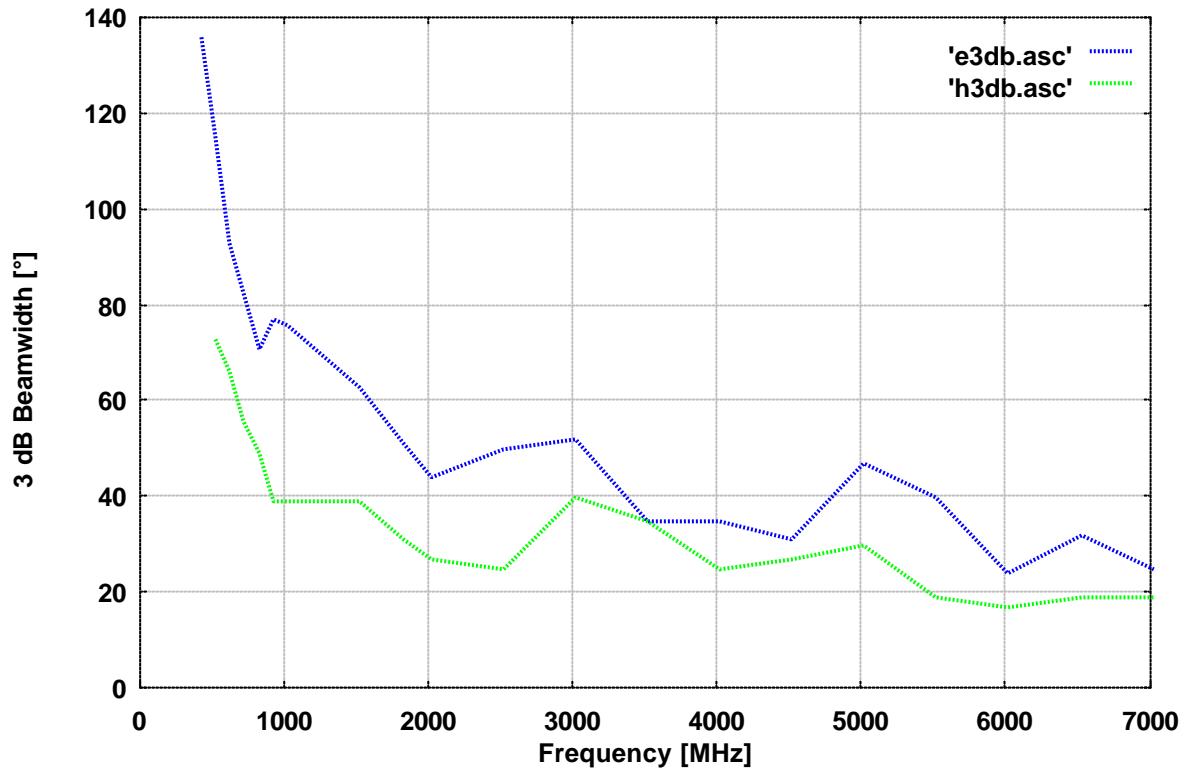

Dual polarised broadband horn antenna BBHX 9120 E

SCHWARZBECK MESS - ELEKTRONIK

An der Klinge 29 D-69250 Schönau Tel.: 06228/1001 Fax.: (49)6228/1003

Dual polarisierte Breitband Hornantenne BBHX 9120 E

Dual polarised broadband horn antenna BBHX 9120 E

Frequency	-3 dB Beamwidth E-plane	-3 dB Beamwidth H-plane
[MHz]	[°]	[°]
500	114	72
600	92	65
800	70	48
900	76	38
1000	75	38
1500	62	38
1800	50	30
2000	43	26
2500	49	24
3000	51	39
3500	34	34
4000	34	24
4500	30	26
5000	46	29
5500	39	18
6000	23	16
6500	31	18
7000	24	18