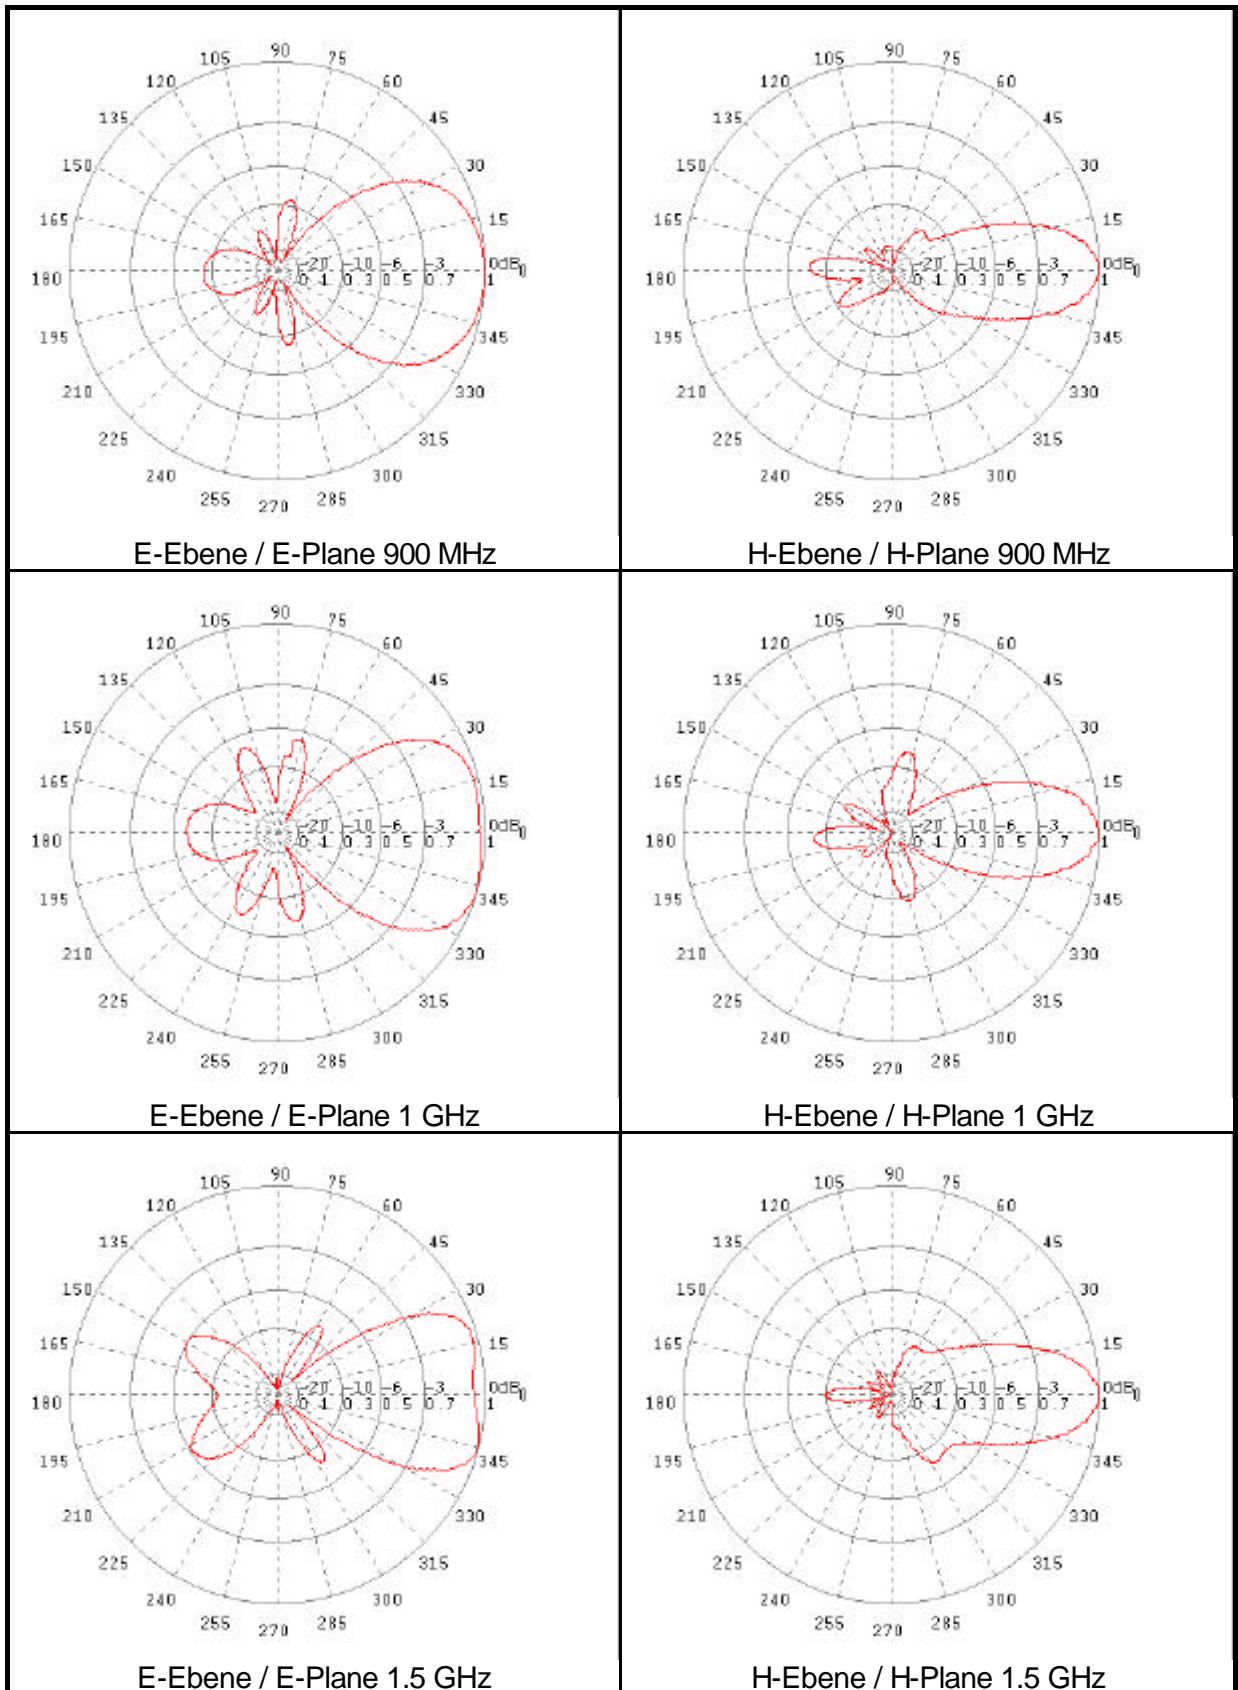

SCHWARZBECK MESS - ELEKTRONIK

An der Klinge 29 D-69250 Schönau Tel.: 06228/1001 Fax.: (49)6228/1003

Dual polarisierte Breitband Hornantenne BBHX 9120 E

Dual polarised broadband horn antenna BBHX 9120 E