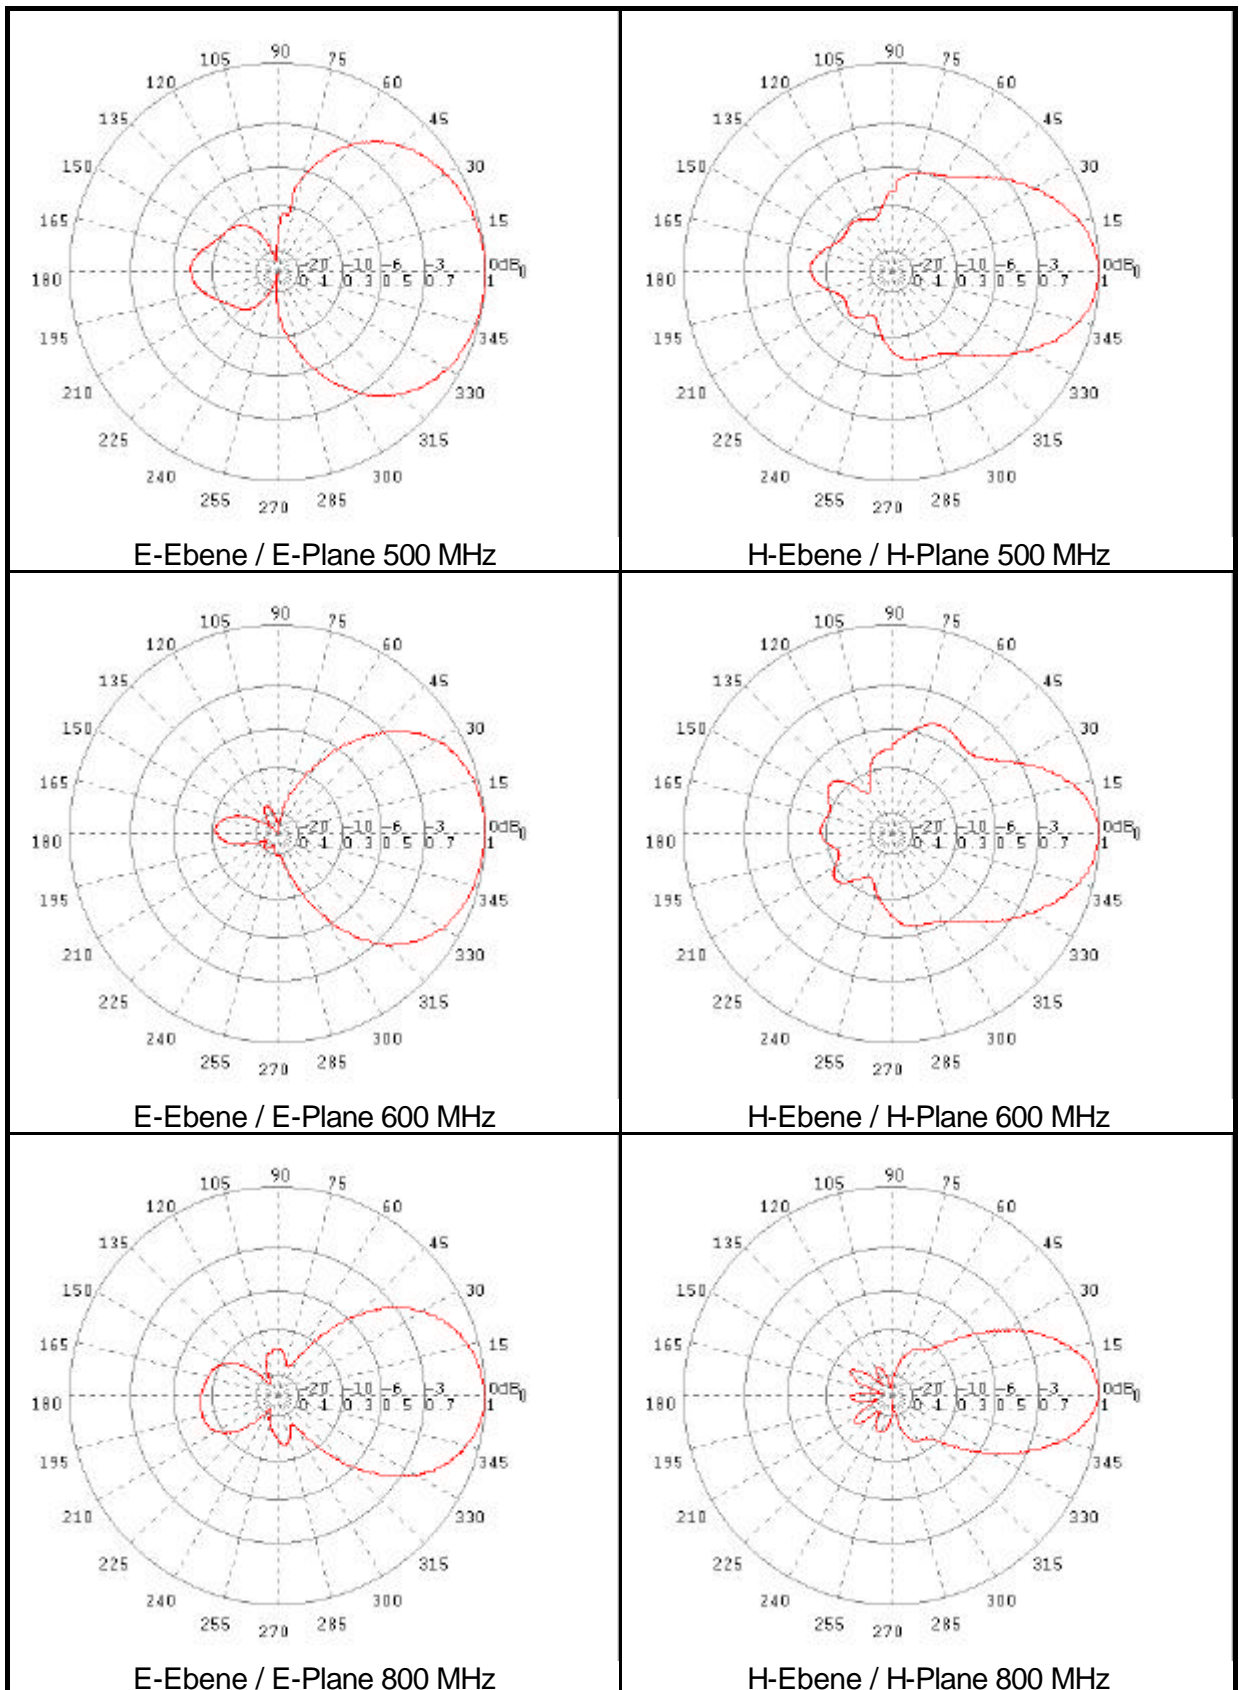

SCHWARZBECK MESS - ELEKTRONIK

An der Klinge 29 D-69250 Schönau Tel.: 06228/1001 Fax.: (49)6228/1003

Dual polarisierte Breitband Hornantenne BBHX 9120 E

Dual polarised broadband horn antenna BBHX 9120 E

SCHWARZBECK MESS - ELEKTRONIK

Dual polarisierte Breitband Hornantenne BBHX 9120 E

Dual polarised broadband horn antenna BBHX 9120 E

E-Ebene / E-Plane 1.8 GHz

H-Ebene / H-Plane 1.8 GHz

E-Ebene / E-Plane 2 GHz

H-Ebene / H-Plane 2 GHz

E-Ebene / E-Plane 2.5 GHz

Frequency	-3 dB Beamwidth E-plane	-3 dB Beamwidth H-plane
[MHz]	[°]	[°]
500	114	72
600	92	65
800	70	48
900	76	38
1000	75	38
1500	62	38
1800	50	30
2000	43	26
2500	49	24
3000	51	39
3500	34	34
4000	34	24
4500	30	26
5000	46	29
5500	39	18
6000	23	16
6500	31	18
7000	24	18