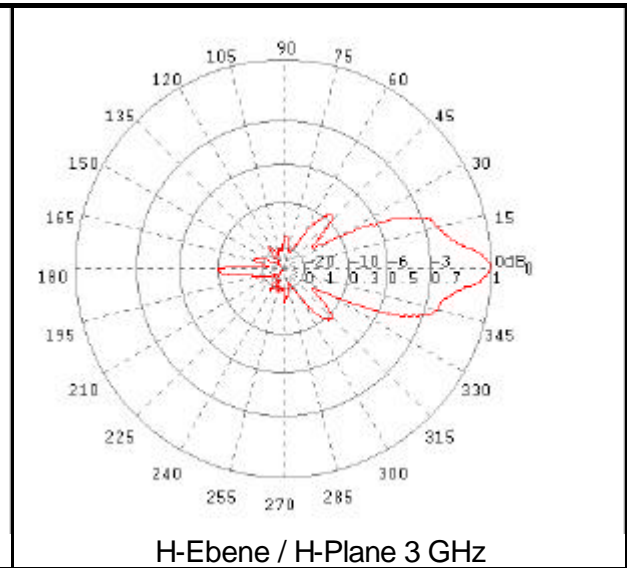

H-Ebene / H-Plane 2.5 GHz

H-Ebene / H-Plane 3 GHz