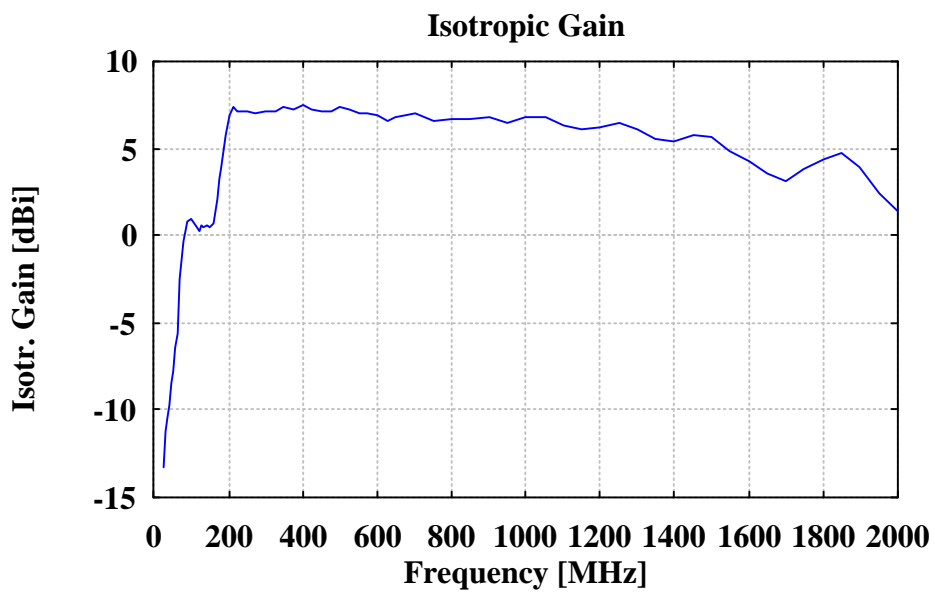

SCHWARZBECK MESS - ELEKTRONIK

An der Klinge 29 D-69250 Schönau Tel.: 06228/1001 Fax.: (49)6228/1003

VULB 9160 TRILOG Breitbandantenne VULB 9160 TRILOG Broad Band Antenna 10 W, 25 MHz...2GHz

Frequency	Distance	lambda	Atten. dB	Gain(Iso)	Gain,dipol	Ant.-Fctr.
MHz	m	m	dB	dBi	dBd	dB/m
600.00	3.25	0.50	24.25	7.00	4.85	18.78
625.00	3.24	0.48	25.25	6.65	4.50	19.48
650.00	3.22	0.46	25.13	6.86	4.71	19.62
675.00	3.20	0.44	25.17	6.99	4.84	19.82
700.00	3.19	0.43	25.25	7.08	4.93	20.04
750.00	3.16	0.40	26.80	6.57	4.42	21.15
800.00	3.14	0.38	27.10	6.67	4.52	21.61
850.00	3.12	0.35	27.50	6.71	4.56	22.10
900.00	3.10	0.33	27.80	6.78	4.63	22.52
950.00	3.09	0.32	28.84	6.48	4.32	23.30
1000.00	3.07	0.30	28.60	6.80	4.65	23.42
1050.00	3.06	0.29	29.00	6.79	4.64	23.85
1100.00	3.05	0.27	30.25	6.35	4.20	24.69
1150.00	3.04	0.26	31.10	6.11	3.95	25.33
1200.00	3.03	0.25	31.10	6.28	4.13	25.53
1250.00	3.02	0.24	30.95	6.52	4.37	25.64
1300.00	3.01	0.23	32.00	6.15	4.00	26.35
1350.00	3.00	0.22	33.55	5.53	3.38	27.30
1400.00	3.00	0.21	33.90	5.50	3.35	27.64
1450.00	2.99	0.21	33.60	5.79	3.64	27.65
1500.00	2.98	0.20	34.00	5.73	3.58	28.01
1550.00	2.98	0.19	36.00	4.86	2.71	29.16
1600.00	2.97	0.19	37.50	4.24	2.09	30.06
1650.00	2.97	0.18	39.10	3.57	1.42	31.00
1700.00	2.96	0.18	40.10	3.19	1.04	31.64
1750.00	2.96	0.17	39.00	3.86	1.71	31.22
1800.00	2.95	0.17	38.20	4.38	2.23	30.95
1850.00	2.95	0.16	37.60	4.79	2.64	30.77
1900.00	2.95	0.16	39.40	4.00	1.85	31.79
1950.00	2.94	0.15	42.80	2.41	0.26	33.61
2000.00	2.94	0.15	45.00	1.41	-0.74	34.83
Frequency	Distance	lambda	Atten. dB	Gain(Iso)	Gain,dipol	Ant.-Fctr.
MHz	m	m	dB	dBi	dBd	dB/m

SCHWARZBECK MESS - ELEKTRONIK

An der Klinge 29 D-69250 Schönau Tel.: 06228/1001 Fax.: (49)6228/1003

VULB 9160 TRILOG Breitbandantenne
VULB 9160 TRILOG Broad Band Antenna
10 W, 25 MHz...2GHz