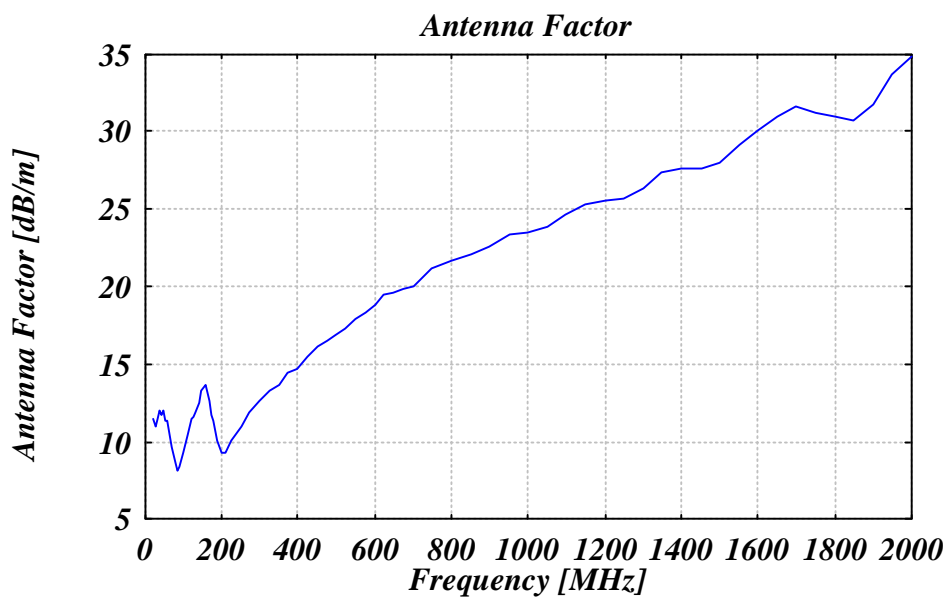

SCHWARZBECK MESS - ELEKTRONIK

An der Klinge 29 D-69250 Schönau Tel.: 06228/1001 Fax.: (49)6228/1003

VULB 9160 TRILOG Breitbandantenne VULB 9160 TRILOG Broad Band Antenna 10 W, 25 MHz...2GHz

Frequency	Distance	lambda	Atten. dB	Gain(Iso)	Gain,dipol	Ant.-Fctr.
MHz	m	m	dB	dBi	dBd	dB/m
600.00	3.25	0.50	24.25	7.00	4.85	18.78
625.00	3.24	0.48	25.25	6.65	4.50	19.48
650.00	3.22	0.46	25.13	6.86	4.71	19.62
675.00	3.20	0.44	25.17	6.99	4.84	19.82
700.00	3.19	0.43	25.25	7.08	4.93	20.04
750.00	3.16	0.40	26.80	6.57	4.42	21.15
800.00	3.14	0.38	27.10	6.67	4.52	21.61
850.00	3.12	0.35	27.50	6.71	4.56	22.10
900.00	3.10	0.33	27.80	6.78	4.63	22.52
950.00	3.09	0.32	28.84	6.48	4.32	23.30
1000.00	3.07	0.30	28.60	6.80	4.65	23.42
1050.00	3.06	0.29	29.00	6.79	4.64	23.85
1100.00	3.05	0.27	30.25	6.35	4.20	24.69
1150.00	3.04	0.26	31.10	6.11	3.95	25.33
1200.00	3.03	0.25	31.10	6.28	4.13	25.53
1250.00	3.02	0.24	30.95	6.52	4.37	25.64
1300.00	3.01	0.23	32.00	6.15	4.00	26.35
1350.00	3.00	0.22	33.55	5.53	3.38	27.30
1400.00	3.00	0.21	33.90	5.50	3.35	27.64
1450.00	2.99	0.21	33.60	5.79	3.64	27.65
1500.00	2.98	0.20	34.00	5.73	3.58	28.01
1550.00	2.98	0.19	36.00	4.86	2.71	29.16
1600.00	2.97	0.19	37.50	4.24	2.09	30.06
1650.00	2.97	0.18	39.10	3.57	1.42	31.00
1700.00	2.96	0.18	40.10	3.19	1.04	31.64
1750.00	2.96	0.17	39.00	3.86	1.71	31.22
1800.00	2.95	0.17	38.20	4.38	2.23	30.95
1850.00	2.95	0.16	37.60	4.79	2.64	30.77
1900.00	2.95	0.16	39.40	4.00	1.85	31.79
1950.00	2.94	0.15	42.80	2.41	0.26	33.61
2000.00	2.94	0.15	45.00	1.41	-0.74	34.83
Frequency	Distance	lambda	Atten. dB	Gain(Iso)	Gain,dipol	Ant.-Fctr.
MHz	m	m	dB	dBi	dBd	dB/m

SCHWARZBECK MESS - ELEKTRONIK

An der Klinge 29 D-69250 Schönau Tel.: 06228/1001 Fax.: (49)6228/1003

VULB 9160 TRILOG Breitbandantenne
VULB 9160 TRILOG Broad Band Antenna
10 W, 25 MHz...2GHz