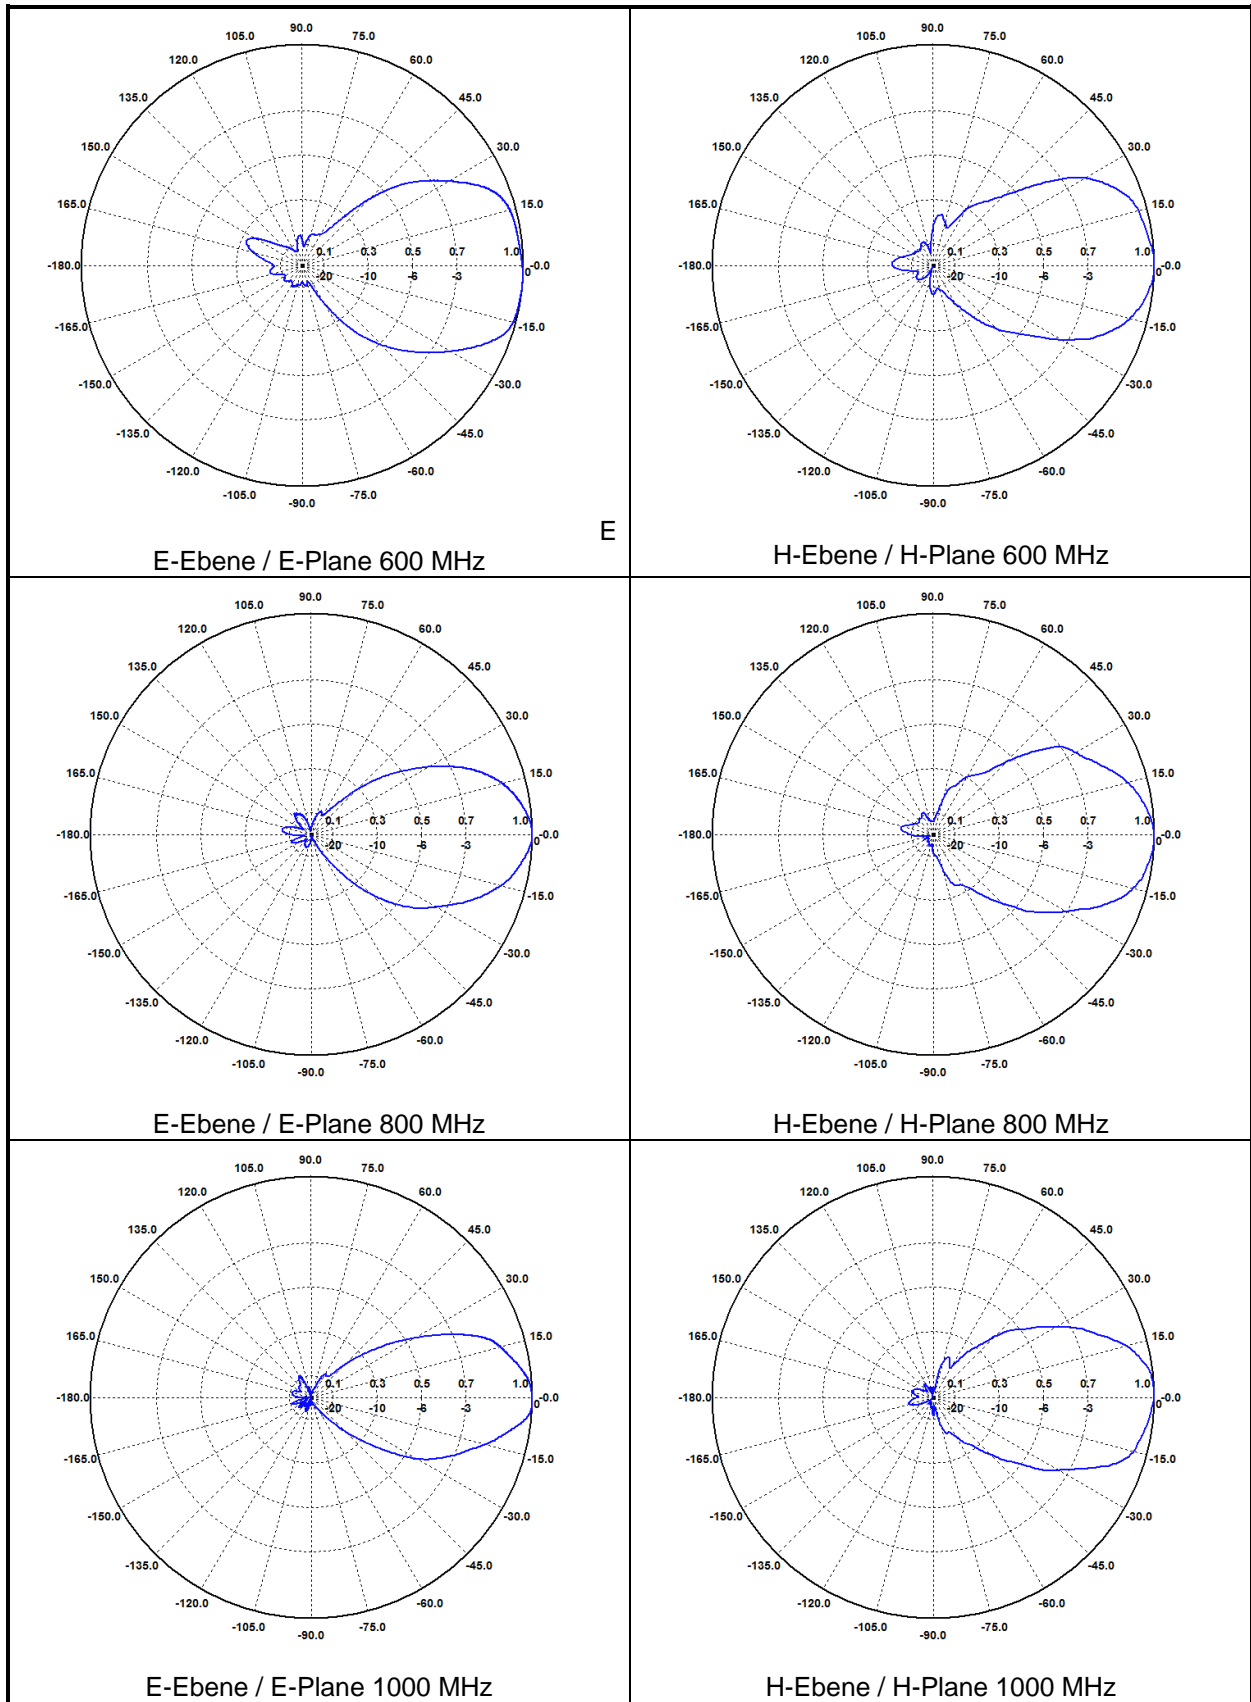

**STLP 9129 Gestockte Log.-Per.-Breitband-Antenne 70 MHz - 10 GHz**  
**STLP 9129 Stacked Log. - Per. Broadband Antenna 70 MHz - 10 GHz**

E

Frequenz [MHz]	3 dB-Öffnungswinkel E-Ebene [°]	3 dB-Öffnungswinkel H-Ebene [°]
Frequency [MHz]	Half-Power Beamwidth E-Plane [°]	Half-Power Beamwidth H-Plane [°]
80	77	84
100	70	81
150	65	69
200	65	67
300	45	64
400	50	53
600	66	62
800	52	63
1000	45	54
2000	47	49
3000	52	50
4000	40	40
5000	41	42
6000	41	43
7000	49	47
8000	34	42
9000	40	41
10000	45	47