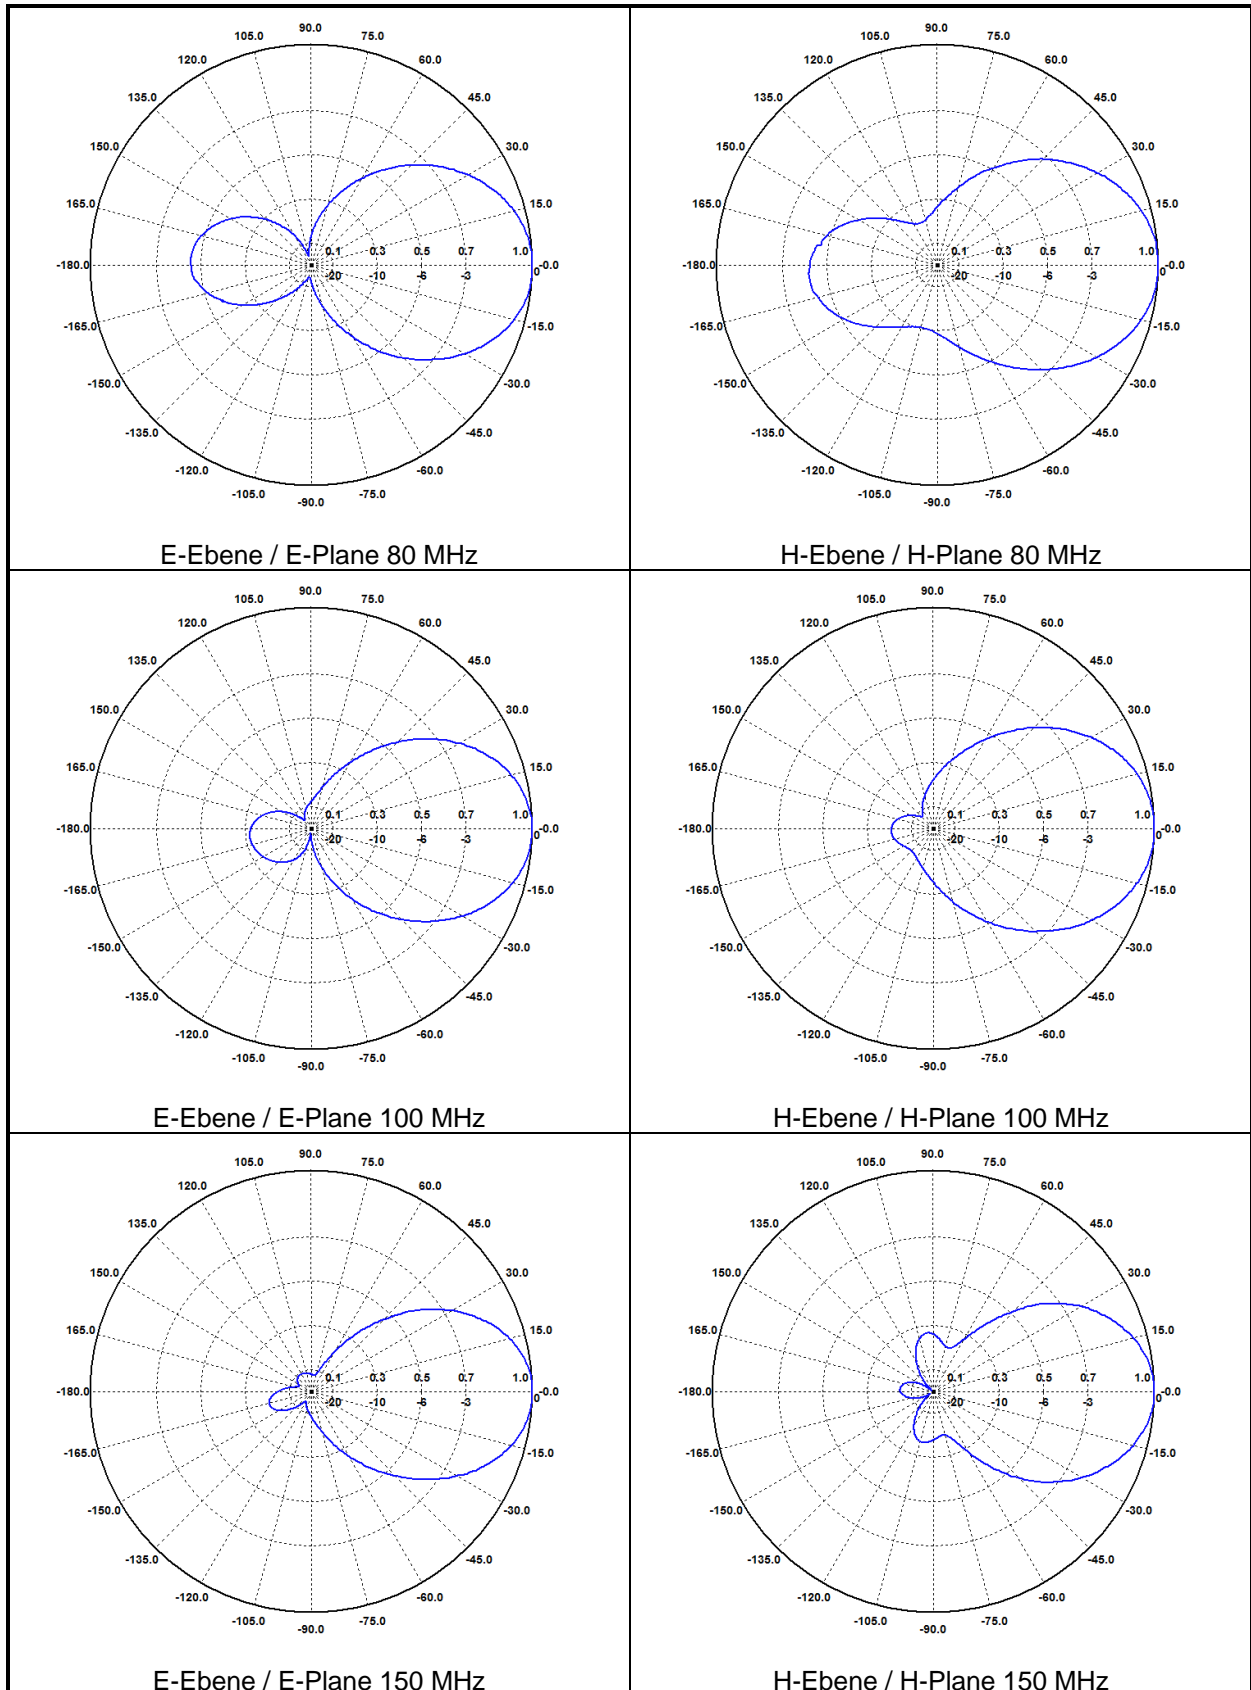

**STLP 9129 Gestockte Log.-Per.-Breitband-Antenne 70 MHz - 10 GHz**  
**STLP 9129 Stacked Log. - Per. Broadband Antenna 70 MHz - 10 GHz**

E

Frequenz [MHz]	3 dB-Öffnungswinkel E-Ebene [°]	3 dB-Öffnungswinkel H-Ebene [°]
Frequency [MHz]	Half-Power Beamwidth E-Plane [°]	Half-Power Beamwidth H-Plane [°]
80	77	84
100	70	81
150	65	69
200	65	67
300	45	64
400	50	53
600	66	62
800	52	63
1000	45	54
2000	47	49
3000	52	50
4000	40	40
5000	41	42
6000	41	43
7000	49	47
8000	34	42
9000	40	41
10000	45	47